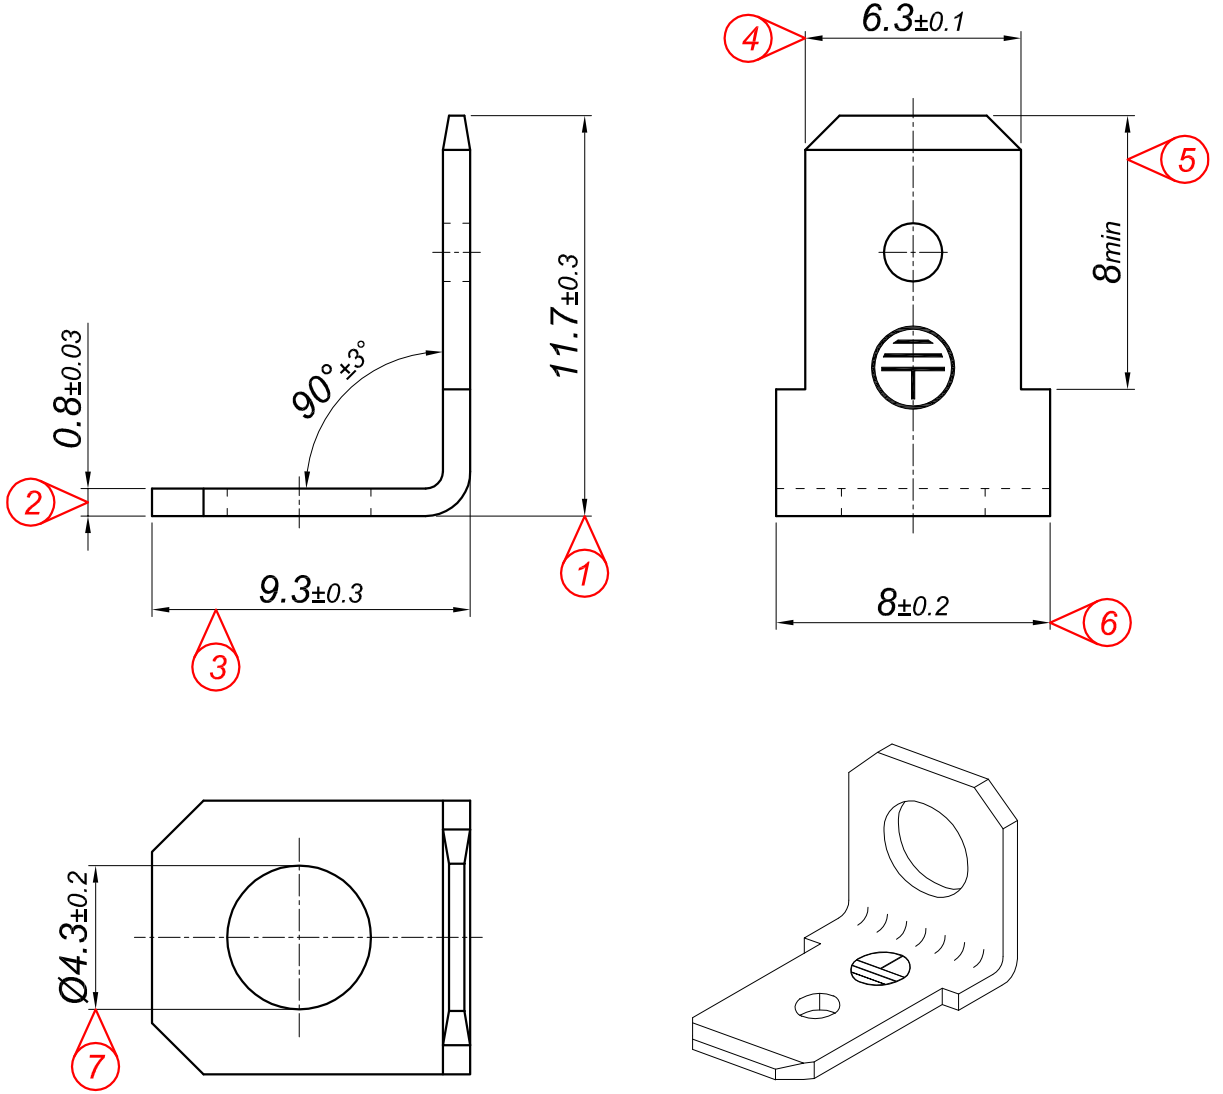

PARÇA KODU PART CODE	PARÇA ADI PART NAME	s ÖLÇÜSÜ (KALINLIK) s MEASURE (THICKNESS)	Malzeme Material	Kaplama Coating
TE 2336 DP	6.3 - 90° ERKEK FİŞ Ø4.3 =DP=	-----	(CuZn30) Pirinç / Brass	-----
TE 2336 DPK	6.3 - 90° ERKEK FİŞ Ø4.3 =DPK=	-----	(CuZn30) Pirinç / Brass	Kalay / Sn (3-5µ)

Resim üzerinden ölçü almayınız  
do not measure on drawing

Tarih / Date	16.01.2013	İmza /Signature	Ölçek /Scale		
Çizen / Desing	M.Yağcı		5 / 1	01 Topraklama işareti eklendi.	07.04.2021
Onay / Approval	Ç.Yeşil		No	Değişiklik / Revision	Tarih/Date

Parça Adı:  
Part Name 6.3 - 90° ERKEK FİŞ Ø4.3

Parça Kodu:  
Part Code TE 2336